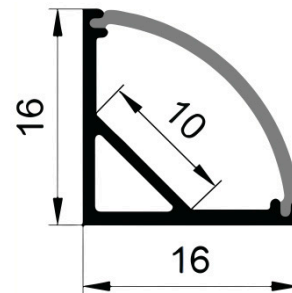

TEHNIČNE ZNAČILNOSTI

PREREZ:

model:	LP-FOB-B006B
material:	AL6063+PC
barva:	črna
površinska obdelava:	eloksiran aluminij
širina vira svetlobe:	10.0 mm
dolžina:	1 / 2 / 3 m
montaža:	strop / stena

koda:	LP-FOB-B006B
	LP-B006B-EC
	LP-B006B-MB

profil
zaključna kapa
kovinski nosilec

DODATNI PRIBOR:

ZAKLJUČNA KAPA

Zaključni element za profil.