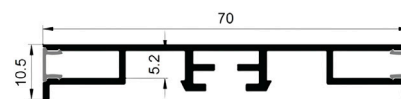

TEHNIČNE ZNAČILNOSTI

model: LP-FOB-B7011

material: AL6063+PC

barva: črna

površinska obdelava: eloksiran aluminij

širina vira svetlobe: 10.0 mm

dolžina: 1 / 2 / 3 m

montaža: strop / stena

koda: **LP-FOB-B7011** profil
LP-B7011-EC zaključna kapa
LP-B7011-MB kovinski nosilec

PREREZ:

DODATNI PRIBOR:

ZAKLJUČNA KAPA

Zaključni element za profil.