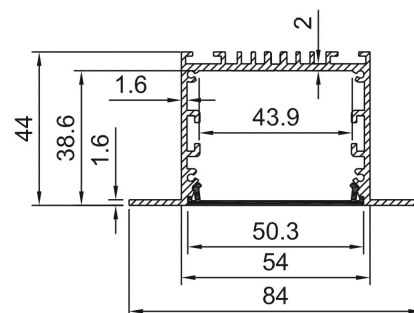

TEHNIČNE ZNAČILNOSTI

model: LP-FOB-A047

material: AL6063+PC

barva: aluminij

površinska obdelava: eloksirano

širina vira svetlobe: 44 mm

dolžina: 3 m

montaža: stena / strop

koda: **LP-FOB-A047**
LP-A047-EC
LP-A047-MB

profil
zaključna kapa
montažna sponka

PREREZ:

MONTAŽA:

1. korak