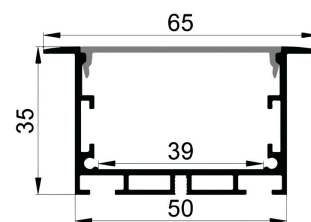

TEHNIČNE ZNAČILNOSTI

PREREZ:

model: LP-FOB-B5035B
material: AL6063+PC
barva: črna
površinska obdelava: eloksiran aluminij
širina vira svetlobe: 39.0 mm
dolžina: 1 / 2 / 3 m
montaža: strop / stena

koda: **LP-FOB-B5035B** profil
LP-B5035B-EC zaključna kapa
LP-B5035B-SPR kovinska vzmet

DODATNI PRIBOR:

ZAKLJUČNA KAPA

Zaključni element za profil.

koda: **LP-B5035B-EC**