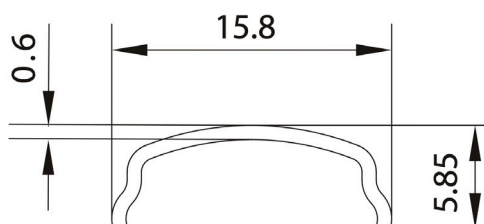

TEHNIČNE ZNAČILNOSTI

model:

material: AL6063+PC
barva: aluminij
površinska obdelava: eloksirano
širina vira svetlobe: 10 mm / A042
15 mm / A043
dolžina: 3 m
montaža: stena / strop

koda: **LP-FOB-A042**
LP-A042-EC
LP-A042-MB

profil
zaključna kapa
montažna sponka

LP-FOB-A043
LP-A043-EC
LP-A043-MB

profil
zaključna kapa
montažna sponka

PREREZ:

PROFILI:

A042

A043

POKROVI:

A042

A043

DODATNI PRIBOR:

ZAKLJUČNA KAPA

Zaključni element za profil.

KOVINSKI NOSILEC

Pritrjevalni element za profil.

koda: **LP-A042-EC**
LP-A043-EC

koda: **LP-A042-MB**
LP-A043-MB