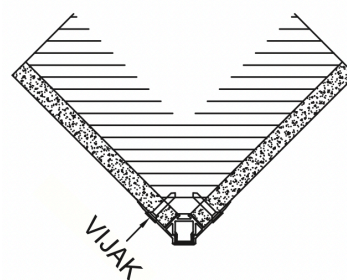

TEHNIČNE ZNAČILNOSTI

model: LP-FOB-A078

material: AL6063+PC

barva: aluminij

površinska obdelava: eloksirano

širina vira svetlobe: 9 mm

dolžina: 2 m / 3 m

montaža: koti / vogali

koda: **LP-FOB-A078**
LP-A078-EC

profil
zaključna kapa

PREREZ:

MONTAŽA:

1. korak

2. korak

3. korak

DODATNI PRIBOR:

ZAKLJUČNA KAPA

Zaključni element za profil.

PMMA POKROV

koda: **LP-A078-EC**

vkjučeno s profilom