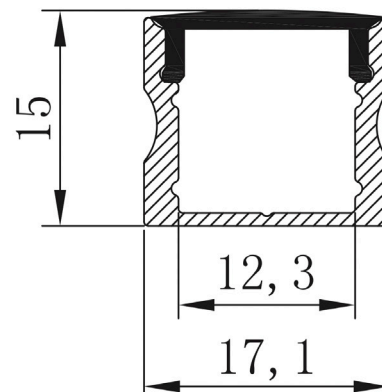

TEHNIČNE ZNAČILNOSTI

model: LP-FOB-L004
material: AL6063+PC/PMMA
barva: aluminij
površinska obdelava: eloksirano
širina vira svetlobe: 12 mm
dolžina: 3m
montaža: stena / strop

koda: **LP-FOB-L004**
LP-004-EC
LP-004-PB
LP-004-MB

profil
zaključna kapa
PVC nosilec
kovinski nosilec

PREREZ:

DODATNI PRIBOR:

ZAKLJUČNA KAPA

Zaključni element za profil.