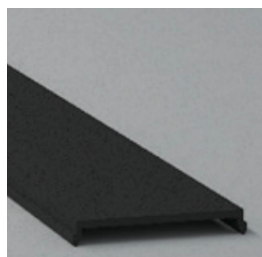

PMMA POKROV

PMMA pokrov za profil je na voljo v črni, prozorni, opalni in difuzor izvedbi.

vključeno s profilom