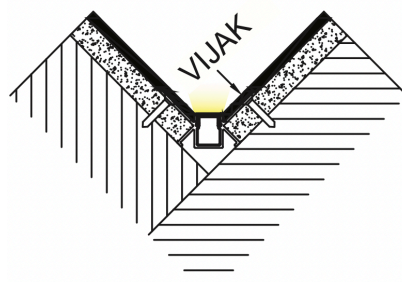

3. korak

DODATNI PRIBOR: