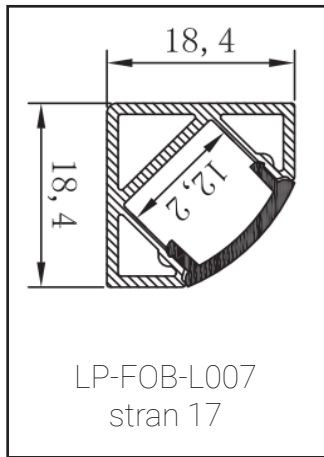

F O E M A R K

LED PROFILI

KAZALO

LED PROFILI |

Visoko kakovostni ALU LED profili so namenjeni vgradnji LED trakov. Dolžina profila je 3 metre. V primeru, da potrebuje daljše dolžine, profile sestavljamo. Profili so različni glede na namembnost in IP zaščito. Profile vam režemo na željeno dolžino.