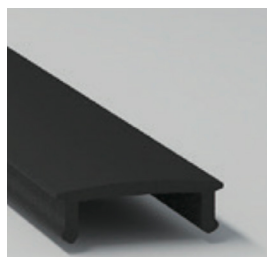

KOVINSKI NOSILEC

Nosilec za montažo.

PMMA POKROV

PMMA pokrov za profil je na voljo v črni, prozorni, opalni in difuzor izvedbi.

koda: **LP-B003B-EC**

koda: **LP-B003B-MB**

vkjučeno s profilom