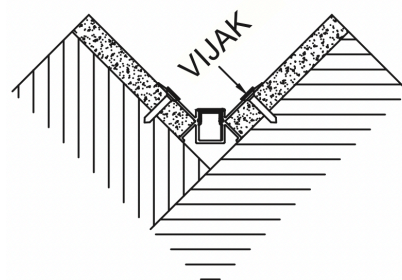

TEHNIČNE ZNAČILNOSTI

model: LP-FOB-A077

material: AL6063+PC
barva: aluminij
površinska obdelava: eloksirano
širina vira svetlobe: 9 mm
dolžina: 2 m / 3 m
montaža: koti / vogali

koda: **LP-FOB-A077**
LP-A077-EC

profil
zaključna kapa

PREREZ:

MONTAŽA:

1. korak

2. korak

3. korak

DODATNI PRIBOR:

ZAKLJUČNA KAPA

Zaključni element za profil.

PMMA POKROV

koda: **LP-A077-EC**

vkjučeno s profilom