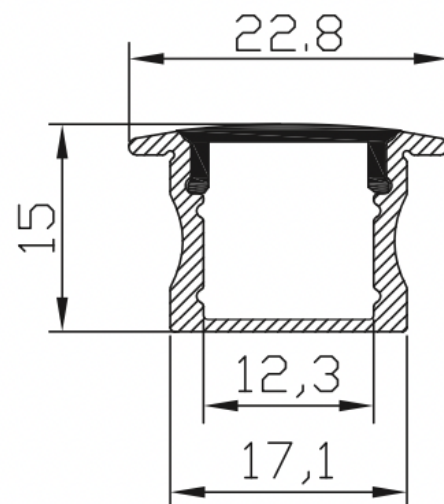

TEHNIČNE ZNAČILNOSTI

model: LP-FOB-L003

material: AL6063+PC/PMMA

barva: aluminij

površinska obdelava: eloksirano

širina vira svetlobe: 12 mm

dolžina: 3m

montaža: stena / strop

koda: **LP-FOB-L003**
LP-003-EC
LP-003-PB
LP-003-MB

profil
zaključna kapa
PVC nosilec
kovinski nosilec

PREREZ:

DODATNI PRIBOR:

ZAKLJUČNA KAPA

Zaključni element za profil.