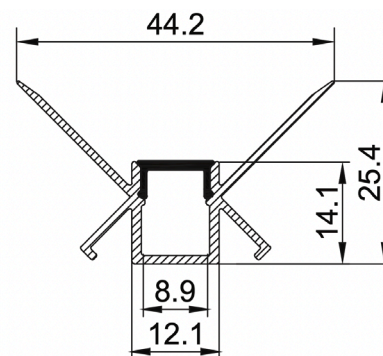

TEHNIČNE ZNAČILNOSTI

model: LP-FOB-A077

material: AL6063+PC
barva: aluminij
površinska obdelava: eloksirano
širina vira svetlobe: 9 mm
dolžina: 2 m / 3 m
montaža: koti / vogali

koda: **LP-FOB-A077**
LP-A077-EC

profil
zaključna kapa

PREREZ:

MONTAŽA: