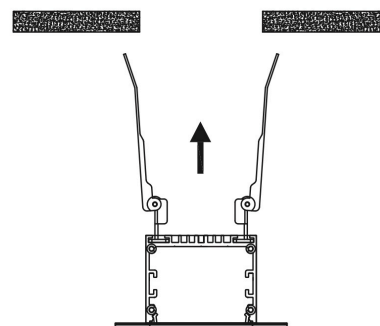

TEHNIČNE ZNAČILNOSTI

model: LP-FOB-A047

material: AL6063+PC

barva: aluminij

površinska obdelava: eloksirano

širina vira svetlobe: 44 mm

dolžina: 3 m

montaža: stena / strop

koda: **LP-FOB-A047**
LP-A047-EC
LP-A047-MB

profil
zaključna kapa
montažna sponka

PREREZ:

MONTAŽA:

1. korak

2. korak

DODATNI PRIBOR:

ZAKLJUČNA KAPA

Zaključni element za profil.

MONTAŽNA SPONKA

Sponka za pritrdjevanje profila.

PMMA POKROV

vključeno s profilom

koda: **LP-A047-EC**

koda: **LP-A047-MB**