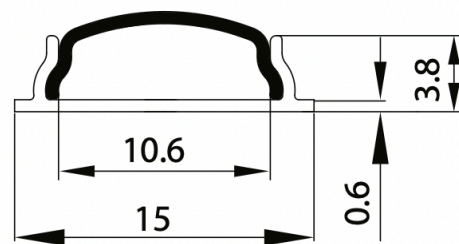

TEHNIČNE ZNAČILNOSTI

model:

material: AL6063+PC
barva: aluminij
površinska obdelava: eloksirano
širina vira svetlobe: 10 mm / A042
15 mm / A043
dolžina: 3 m
montaža: stena / strop

koda: **LP-FOB-A042**
LP-A042-EC
LP-A042-MB

profil
zaključna kapa
montažna sponka

LP-FOB-A043
LP-A043-EC
LP-A043-MB

profil
zaključna kapa
montažna sponka

PREREZ:

PROFILI:

A042

A043