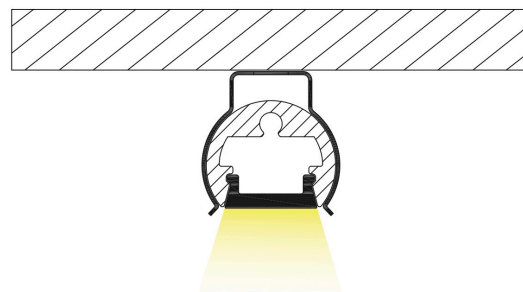

MONTAŽA:

DODATNI PRIBOR:

ZAKLJUČNA KAPA

Zaključni element za profil.

KOVINSKI NOSILEC

Nosilec za montažo.

PMMA POKROV

koda: **LP-A091-EC**

koda: **LP-A091-MB**

vkjučeno s profilom