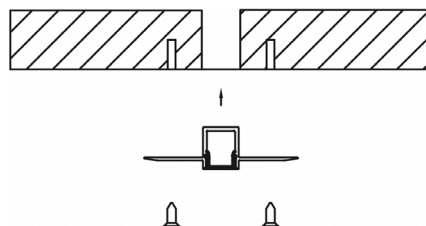

koda: **LP-FOB-A080**
LP-A080-EC profil
 zaključna kapa

PREREZ:

MONTAŽA:

1. korak

2. korak

3. korak

DODATNI PRIBOR:

**ZAKLJUČNA KAPA**