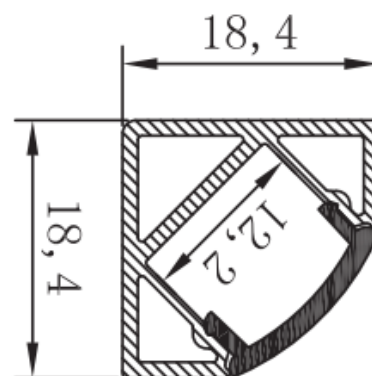

TEHNIČNE ZNAČILNOSTI

model: LP-FOB-L007

material: AL6063+PC/PCMMA

barva: aluminij

površinska obdelava: eloksirano

širina vira svetlobe: 12 mm

dolžina: 3m

montaža: stena / strop

koda: **LP-FOB-L007**
LP-007-EC
LP-007-PB

profil
zaključna kapa
PVC nosilec

PREREZ:

DODATNI PRIBOR:

ZAKLJUČNA KAPA

Zaključni element za profil.

koda: **LP-007-EC**