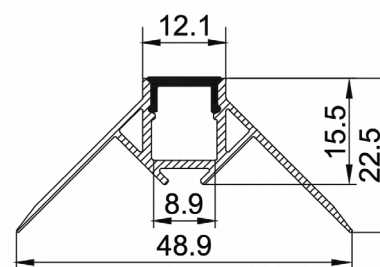

površinska obdelava: eloksirano

širina vira svetlobe: 9 mm

dolžina: 2 m / 3 m

montaža: koti / vogali

koda: **LP-FOB-A078**
LP-A078-EC

profil
zaključna kapa

PREREZ:

MONTAŽA: