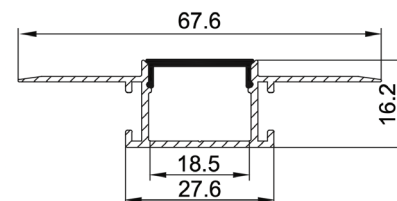

TEHNIČNE ZNAČILNOSTI

model: LP-FOB-A079
material: AL6063+PC
barva: aluminij
površinska obdelava: eloksirano
širina vira svetlobe: 9 mm
dolžina: 2 m / 3 m
montaža: strop / stena

koda: **LP-FOB-A079**   profil
LP-A079-EC   zaključna kapa

PREREZ: