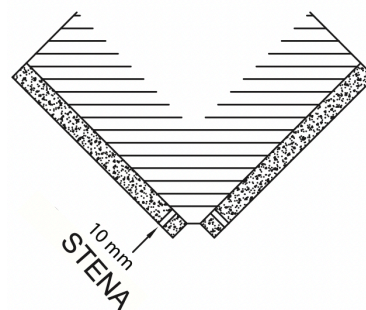

TEHNIČNE ZNAČILNOSTI

model: LP-FOB-A078

material: AL6063+PC

barva: aluminij

površinska obdelava: eloksirano

širina vira svetlobe: 9 mm

dolžina: 2 m / 3 m

montaža: koti / vogali

koda: **LP-FOB-A078**
LP-A078-EC

profil
zaključna kapa

PREREZ:

MONTAŽA:

1. korak

2. korak

3. korak

DODATNI PRIBOR:

ZAKLJUČNA KAPA

Zaključni element za profil.

PMMA POKROV

koda: **LP-A078-EC**

vkjučeno s profilom