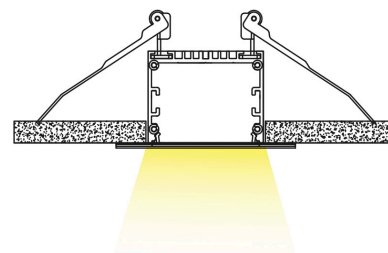

DODATNI PRIBOR:

ZAKLJUČNA KAPA

Zaključni element za profil.