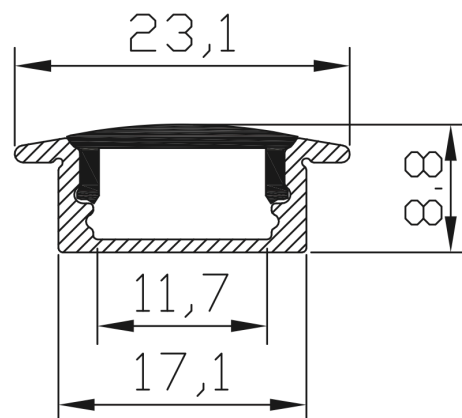

širina vira svetlobe: 12 mm

dolžina: 3m

montaža: stena / strop

koda: **LP-FOB-L001**

LP-001-EC

LP-001-PB

profil
zaključna kapa
PVC nosilec

PREREZ: