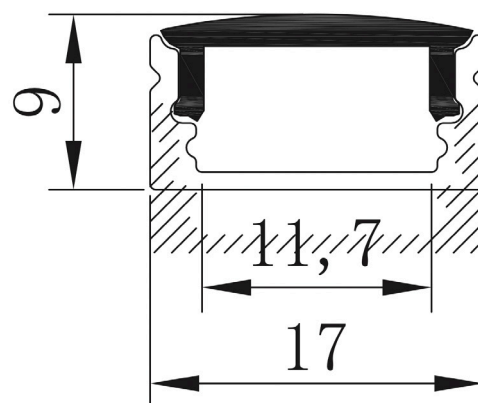

površinska obdelava: eloksirano

širina vira svetlobe: 12 mm

dolžina: 3m

montaža: stena / strop

koda: **LP-FOB-L002**

LP-002-EC

LP-002-PB

LP-002-MB

LP-002-MR

LP-002-CT-I

LP-002-CT-L

LP-002-CT-T

LP-002-CT-2T

profil
zaključna kapa
PVC nosilec
kovinski nosilec

spojni člen "I"
spojni člen "L"
spojni člen "T"
spojni člen "+"

PREREZ: