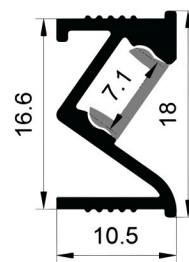

TEHNIČNE ZNAČILNOSTI

PREREZ:

model: LP-FOB-B1811
material: AL6063+PC
barva: črna
površinska obdelava: eloksiran aluminij
širina vira svetlobe: 7.1 mm
dolžina: 1 / 2 / 3 m
montaža: strop / stena

koda: **LP-FOB-B1811** profil
LP-B1811-EC zaključna kapa