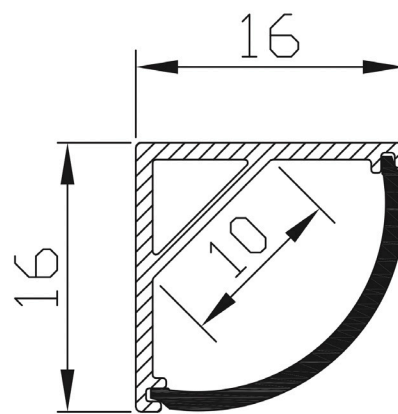

TEHNIČNE ZNAČILNOSTI

model: LP-FOB-L006
material: AL6063+PMMA
barva: aluminij
površinska obdelava: eloksirano
širina vira svetlobe: 10 mm
dolžina: 3m
montaža: stena / strop

koda: **LP-FOB-L006**
LP-006-EC
LP-006-PB
LP-006-MB
LP-006-CT-I
LP-006-CT-L
LP-006-CT-LL

profil
zaključna kapa
PVC nosilec
kovinski nosilec
spojni člen "I"
spojni člen "L-1"
spojni člen "L-2"

PREREZ: