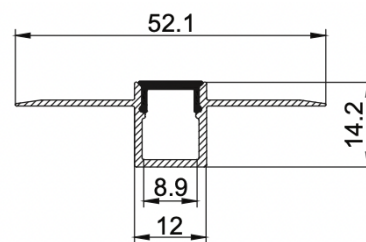

TEHNIČNE ZNAČILNOSTI

model: LP-FOB-A076
material: AL6063+PC
barva: aluminij
površinska obdelava: eloksirano
širina vira svetlobe: 9 mm
dolžina: 2 m
montaža: stena / strop

koda: **LP-FOB-A076** profil
LP-A076-EC zaključna kapa

PREREZ:

MONTAŽA:

1. korak

2. korak