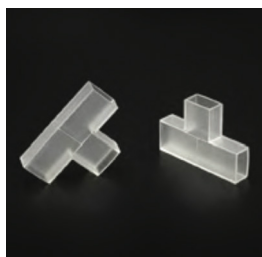

površinska obdelava: eloksirano

širina vira svetlobe: 12 mm

dolžina: 3m

montaža: stena / strop

koda: **LP-FOB-L002**

LP-002-EC

LP-002-PB

LP-002-MB

LP-002-MR

LP-002-CT-I

LP-002-CT-L

LP-002-CT-T

LP-002-CT-2T

profil
zaključna kapa
PVC nosilec
kovinski nosilec

spojni člen "I"
spojni člen "L"
spojni člen "T"
spojni člen "+"

PREREZ:

DODATNI PRIBOR:

**SPOJNI ČLEN "I"**

Element za medsebojno povezovanje profilov v obliki črke "I".

koda: **LP-002-CT-I**

**SPOJNI ČLEN "L"**

Element za medsebojno povezovanje profilov v obliki črke "L".

koda: **LP-002-CT-L**

**SPOJNI ČLEN "T"**

Element za medsebojno povezovanje profilov v obliki črke "T".

koda: **LP-002-CT-T**

**SPOJNI ČLEN "+"**

Element za medsebojno povezovanje profilov v obliki črke "X".

koda: **LP-002-CT-2T**