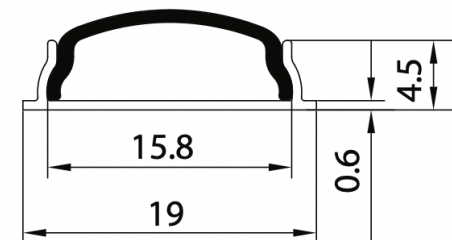

POKROVI:

A042