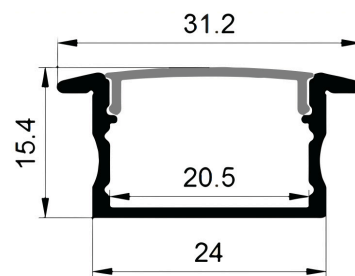

TEHNIČNE ZNAČILNOSTI

model: LP-FOB-B3216
material: AL6063+PC
barva: črna
površinska obdelava: eloksiran aluminij
širina vira svetlobe: 20.5 mm
dolžina: 1 / 2 / 3 m
montaža: strop / stena

koda: **LP-FOB-B3216**
LP-B3216-EC
LP-B3216-MB

profil
zaključna kapa
kovinski nosilec

PREREZ:

DODATNI PRIBOR:

ZAKLJUČNA KAPA

Zaključni element za profil.