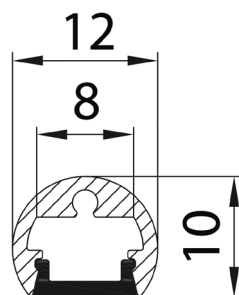

TEHNIČNE ZNAČILNOSTI

model: LP-FOB-A091
material: AL6063+PC
barva: aluminij
površinska obdelava: /
širina vira svetlobe: 8 mm
dolžina: 3 m
montaža: strop / stena

koda: **LP-FOB-A091**
LP-A091-EC
LP-A091-MB

profil
zaključna kapa
kovinski nosilec

PREREZ: