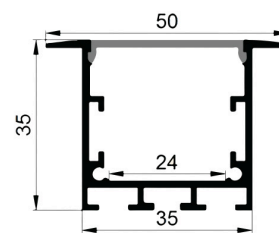

TEHNIČNE ZNAČILNOSTI

model: LP-FOB-B3535E
material: AL6063+PC
barva: črna
površinska obdelava: eloksiran aluminij
širina vira svetlobe: 24.0 mm
dolžina: 1 / 2 / 3 m
montaža: strop / stena

koda: **LP-FOB-B3535E**
LP-B3535E-EC
LP-B3535E-SPR

profil
zaključna kapa
kovinska vzmet

PREREZ:

DODATNI PRIBOR:

ZAKLJUČNA KAPA

Zaključni element za profil.

koda: **LP-B3535E-EC**