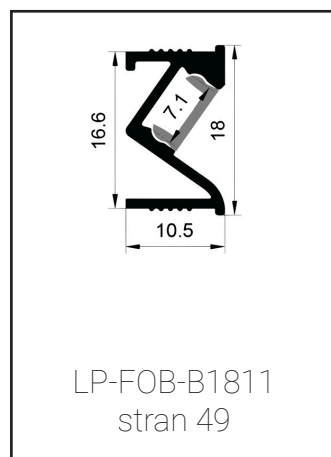

F O E M A R K

LED PROFILI

KAZALO

LED PROFILI |

Visoko kakovostni ALU LED profili so namenjeni vgradnji LED trakov. Dolžina profila je 3 metre. V primeru, da potrebuje daljše dolžine, profile sestavljamo. Profili so različni glede na namembnost in IP zaščito. Profile vam režemo na željeno dolžino.