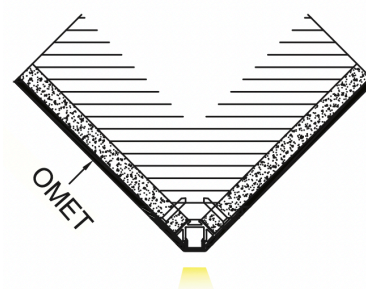

TEHNIČNE ZNAČILNOSTI

model: LP-FOB-A078

material: AL6063+PC

barva: aluminij

površinska obdelava: eloksirano

širina vira svetlobe: 9 mm

dolžina: 2 m / 3 m

montaža: koti / vogali

koda: **LP-FOB-A078**
LP-A078-EC

profil
zaključna kapa

PREREZ:

MONTAŽA:

1. korak

2. korak

3. korak

DODATNI PRIBOR:

ZAKLJUČNA KAPA

Zaključni element za profil.

PMMA POKROV

koda: **LP-A078-EC**

vkjučeno s profilom