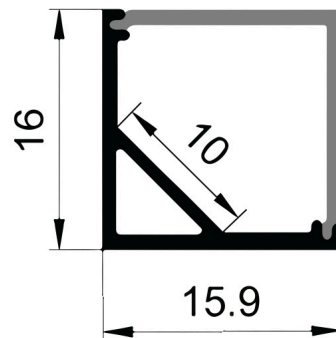

TEHNIČNE ZNAČILNOSTI

model: LP-FOB-B005B

material: AL6063+PC

barva: črna

površinska obdelava: eloksiran aluminij

širina vira svetlobe: 10.0 mm

dolžina: 1 / 2 / 3 m

montaža: strop / stena

koda: **LP-FOB-B005B**
LP-B005B-EC
LP-B005B-MB

profil
zaključna kapa
kovinski nosilec

PREREZ:

DODATNI PRIBOR:

ZAKLJUČNA KAPA

Zaključni element za profil.