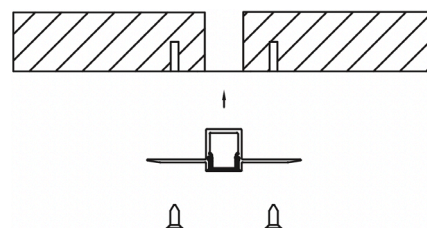

koda: **LP-FOB-A076** profil
LP-A076-EC zaključna kapa

PREREZ:

MONTAŽA:

1. korak

2. korak

3. korak

DODATNI PRIBOR:

**ZAKLJUČNA KAPA**