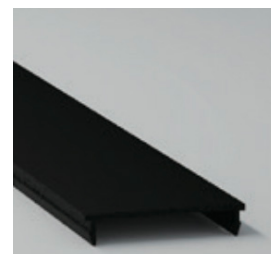

PMMA POKROV

PMMA pokrov za profil je na voljo v črni, prozorni, opalni in difuzor izvedbi.

vklučeno s profilom