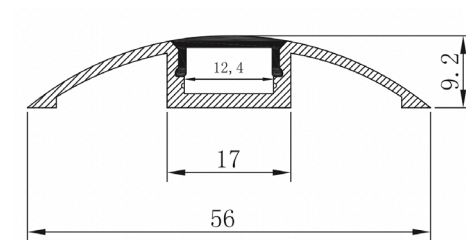

TEHNIČNE ZNAČILNOSTI

PREREZ:

model: LP-FOB-L021

material: AL6063+PC/PCMMA

barva: aluminij

površinska obdelava: eloksirano

širina vira svetlobe: 12 mm

dolžina: 3m

montaža: stena / strop

koda: **LP-FOB-L021**

LP-021-EC

LP-021-PB

profil
zaključna kapa
PVC nosilec