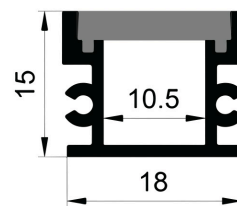

TEHNIČNE ZNAČILNOSTI

PREREZ:

model: LP-FOB-B1814
material: AL6063+PC
barva: črna
površinska obdelava: eloksiran aluminij
širina vira svetlobe: 10.5 mm
dolžina: 1 / 2 / 3 m
montaža: strop / stena

koda: **LP-FOB-B1814** profil
LP-B1814-EC zaključna kapa