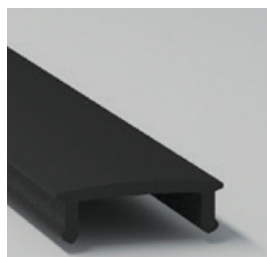

KOVINSKI NOSILEC

Nosilec za montažo.

PMMA POKROV

PMMA pokrov za profil je na voljo v črni, prozorni, opalni in difuzor izvedbi.

koda: **LP-B004B-EC**

koda: **LP-B004B-MB**

vkjučeno s profilom