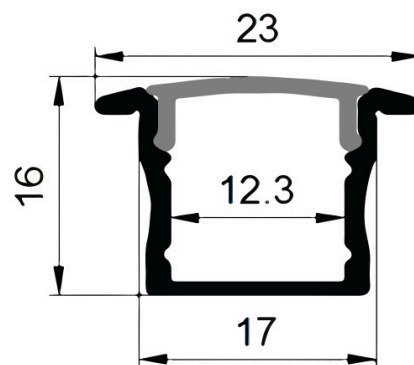

TEHNIČNE ZNAČILNOSTI

model: LP-FOB-B003B
material: AL6063+PC
barva: črna
površinska obdelava: eloksiran aluminij
širina vira svetlobe: 12.3 mm
dolžina: 1 / 2 / 3 m
montaža: strop / stena

koda: **LP-FOB-B003B**
LP-B003B-EC
LP-B003B-MB

profil
zaključna kapa
kovinski nosilec

PREREZ:

DODATNI PRIBOR:

ZAKLJUČNA KAPA

Zaključni element za profil.