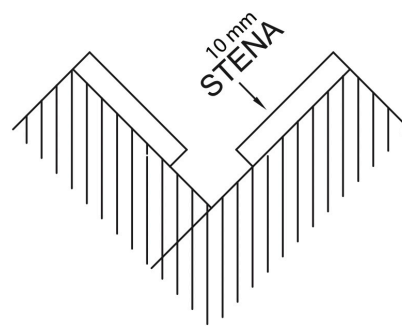

1. korak

2. korak