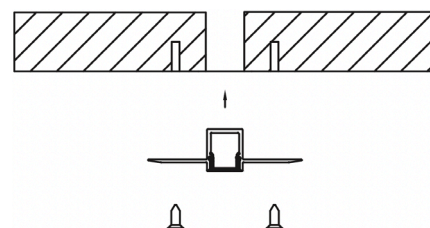

koda: **LP-FOB-A079** profil
LP-A079-EC zaključna kapa

PREREZ:

MONTAŽA:

1. korak

2. korak

3. korak

DODATNI PRIBOR:

**ZAKLJUČNA KAPA**