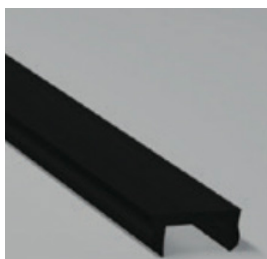

DODATNI PRIBOR:

ZAKLJUČNA KAPA

Zaključni element za profil.

PMMA POKROV

PMMA pokrov za profil je na voljo v črni, prozorni, opalni in difuzor izvedbi.

koda: **LP-B1811-EC** vključeno s profilom