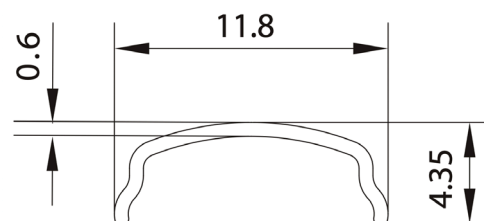

TEHNIČNE ZNAČILNOSTI

model:

material: AL6063+PC
barva: aluminij
površinska obdelava: eloksirano
širina vira svetlobe: 10 mm / A042
15 mm / A043
dolžina: 3 m
montaža: stena / strop

koda: **LP-FOB-A042**
LP-A042-EC
LP-A042-MB

profil
zaključna kapa
montažna sponka

LP-FOB-A043
LP-A043-EC
LP-A043-MB

profil
zaključna kapa
montažna sponka

PREREZ:

PROFILI:

A042

A043

POKROVI:

A042

A043

DODATNI PRIBOR:

ZAKLJUČNA KAPA

Zaključni element za profil.

KOVINSKI NOSILEC

Pritrjevalni element za profil.

koda: **LP-A042-EC**
LP-A043-EC

koda: **LP-A042-MB**
LP-A043-MB