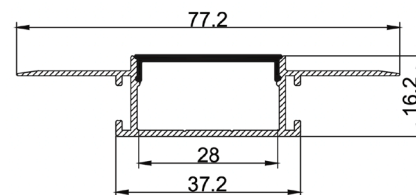

TEHNIČNE ZNAČILNOSTI

model: LP-FOB-A080
material: AL6063+PC
barva: aluminij
površinska obdelava: eloksirano
širina vira svetlobe: 9 mm
dolžina: 2 m / 3 m
montaža: strop / stena

koda: **LP-FOB-A080**
LP-A080-EC   profil
zaključna kapa

PREREZ:

MONTAŽA:

1. korak

2. korak