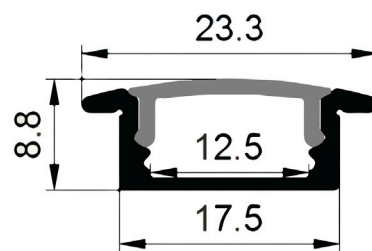

TEHNIČNE ZNAČILNOSTI

PREREZ:

model: LP-FOB-B001D
material: AL6063+PC
barva: črna
površinska obdelava: eloksiran aluminij
širina vira svetlobe: 12.5 mm
dolžina: 1 / 2 / 3 m
montaža: strop / stena

koda: **LP-FOB-B001D**
LP-B001D-EC
LP-B001D-MB

profil
zaključna kapa
kovinski nosilec

DODATNI PRIBOR:

ZAKLJUČNA KAPA

Zaključni element za profil.