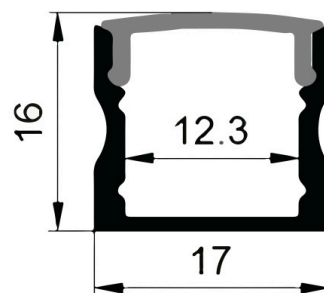

TEHNIČNE ZNAČILNOSTI

PREREZ:

model: LP-FOB-B004B

material: AL6063+PC

barva: črna

površinska obdelava: eloksiran aluminij

širina vira svetlobe: 12.3 mm

dolžina: 1 / 2 / 3 m

montaža: strop / stena

koda: **LP-FOB-B004B**
LP-B004B-EC
LP-B004B-MB

profil
zaključna kapa
kovinski nosilec

DODATNI PRIBOR:

ZAKLJUČNA KAPA

Zaključni element za profil.