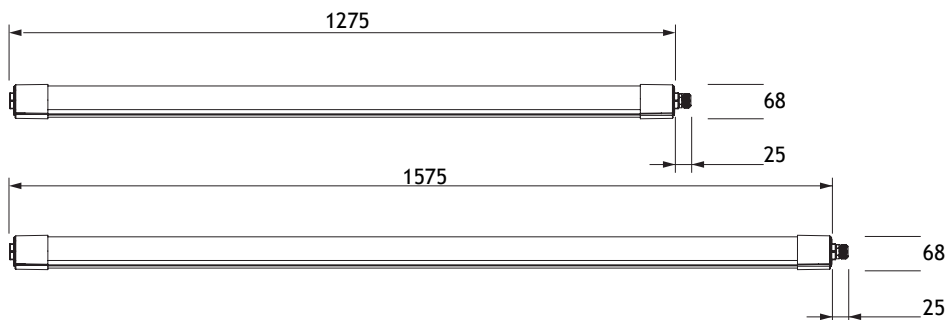

ROHS / CE / IP66

NAPAJALNIK JE VKLJUČEN PRI VSEH MODELIH

MOŽNOST DOBAVE AKU MODULA ZA ZASILNO RAZSVETLJAVO

UNI LINEAR C 36

UNI LINEAR C 50

UNI ROUND dopolnjuje našo linijo svetil UNI, s kompaktno okroglo izvedbo, ki je z možnostjo tako stropne, kot stenske montaže primerna za uporabo v manjših prostorih, kot so sanitarije, servisni prostori in stopnišča. Energetsko učinkoviti LED viri svetlobe in trpežno polikarbonatno ohišje zagotavljajo kakovostno in ekonomično rešitev osvetlitve tudi pri največjih projektih.