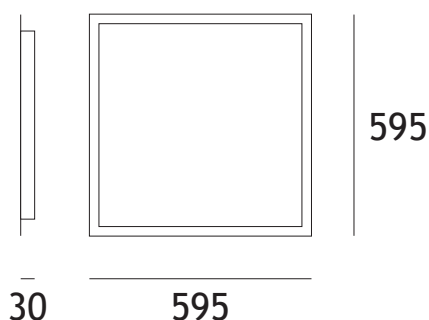

R.O.B. / 595 X 595 X 30 mm

vir:	LED
moč:	36W
material:	aluminij in mikroprizmatični
barva svetlobe:	difuzor
svetlobni tok:	4000K
sevalni kot:	3600lm
napajanje:	120°
stopnja zaščite:	230V / 50Hz
CRI:	IP20
UGR:	90
regulacija:	<19
	ON/OFF
	DALI (opcijsko)
koda	
	21.6636420.01 / ON/OFF
	21.6636420.01DA / DALI

R.O.B. / 1195 X 295 X 30 mm

vir:	LED
moč:	36W
material:	aluminij in mikroprizmatični
barva svetlobe:	difuzor
svetlobni tok:	4000K
sevalni kot:	3600lm
napajanje:	120°
stopnja zaščite:	230V / 50Hz
CRI:	IP20
UGR:	90
regulacija:	<19
	ON/OFF
	DALI (opcijsko)
koda:	
	21.12336420.01 / ON/OFF
	21.12336420.01DA / DALI

ROHS / CE / IP20

NAPAJALNIK JE VKLJUČEN PRI VSEH MODELIH
MOŽNOST NADGRADNE IN VISEČE MONTAŽE

DODATNA OPREMA

OBEŠALO ZA VISEČO MONTAŽO	21.OBEŠALO
OBEŠALO ZA MONTAŽO V MK	21.CLIP

R.O.B. / 595 X 595 X 30 mm