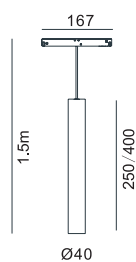

T40 LED

vir:	LED
moč:	6,6W
material:	aluminij
barva svetlobe:	3000K
svetlobni tok:	651lm
sevalni kot:	34°
napajanje:	48V
stopnja zaščite:	IP 20
CRI:	>90
regulacija:	DALI ON/OFF

koda: 48.T40334.02DA / črna