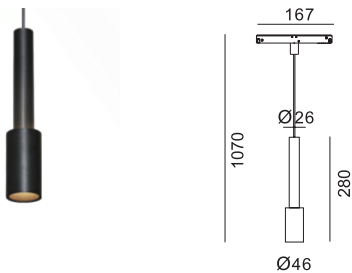

T2646 LED

vir: LED
moč: 6,6W
material: aluminij
barva svetlobe: 3000K
svetlobni tok: 651 lm
sevalni kot: 34°
napajanje: 48V
stopnja zaščite: IP 20
CRI: >90
regulacija: DALI
ON/OFF

koda: 48.T2646334.02DA / črna