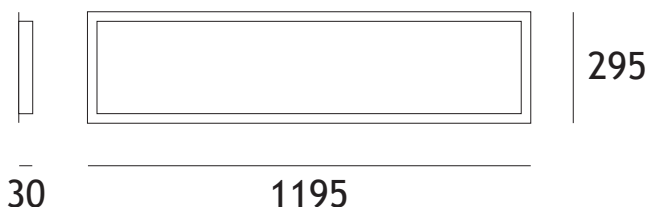

R.O.B. / 1195 X 295 X 30 mm