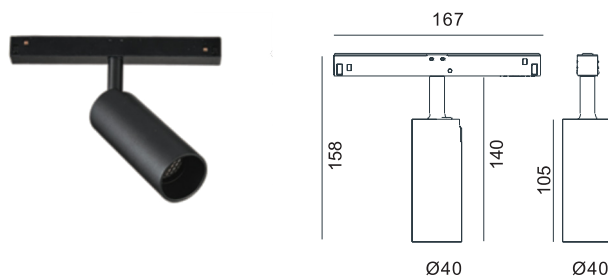

S40L LED reflektor

vir:	LED
moč:	11W
material:	aluminij
barva svetlobe:	3000K
svetlobni tok:	1011 lm
sevalni kot:	33°
napajanje:	48V
stopnja zaščite:	IP 20
CRI:	>90
regulacija:	DALI ON/OFF

koda: 48.S40L335.01DA / bela
48.S40L335.02DA / črna