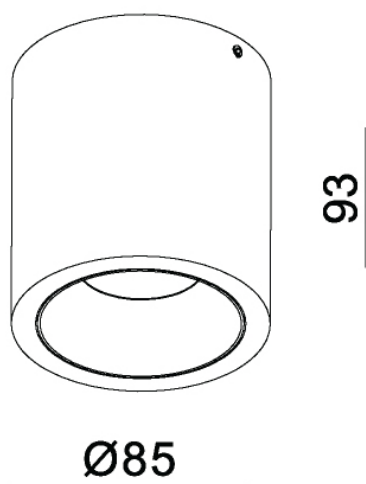

OPIS

KAS R 43 je elegantno nadgradno stropno svetilo z ohišjem iz visoko kakovostnega litega aluminija, idealno za osvetljevanje hodnikov, kuhinj in celo kopalnic. LED vir svetlobe je vgrajen globoko v ohišje svetila, kar zagotavlja minimalno bleščanje ter odlično barvno reprodukcijo (CRI>90). Standardno omogoča triac regulacijo, opcijsko pa je na voljo tudi v DALI izvedbi.

TEHNIČNE ZNAČILNOSTI

vir:	LED
moč:	8.9W
material:	aluminij
barva svetlobe:	2700K / 3000K
svetlobni tok:	860lm / 976lm
sevalni kot:	48°
napajanje:	230V / 50Hz
stopnja zaščite:	IP43
življenjska doba:	L80/B10 > 50.000 ur
CRI:	>90
MacAdam:	3
regulacija:	TRIAC DALI (opcijsko)

koda:	10.860274843.01D / 2700K / bela 10.860274843.02D / 2700K / črna 10.97634843.01D / 3000K / bela 10.97634843.02D / 3000K / črna

ROHS / CE / IP43