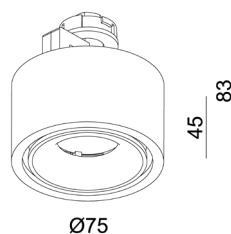

SPOTY S40

vir:	LED
moč:	8.9W
material:	aluminij
barva svetlobe:	3000K
svetlobni tok:	946lm
sevalni kot:	24° / 46°
napajanje:	230V / 50Hz
stopnja zaščite:	IP20
CRI:	>90
regulacija:	TRIAC
	DALI (opcijsko pri vgradnih modelih)

koda:	25.S4032420.01 / bela / 24°
	25.S4032420.02 / črna / 24°
	25.S4034620.01 / bela / 46°
	25.S4034620.02 / črna / 46°

SPOTY S75

vir:	LED
moč:	8.9W
material:	aluminij
barva svetlobe:	3000K
svetlobni tok:	946 lm
sevalni kot:	24° / 34° / 46°
napajanje:	230V / 50Hz
stopnja zaščite:	IP20
CRI:	>90
regulacija:	TRIAC
	DALI (opcijsko pri vgradnih modelih)

koda:	25.S7532420.01 / bela / 24°
	25.S7532420.02 / črna / 24°
	25.S7533420.01 / bela / 34°
	25.S7533420.02 / črna / 34°
	25.S7534620.01 /bela / 46°
	25.S7534620.02 / črna / 46°

ROHS / CE / IP20

NAPAJALNIK SO VKLJUČEN V BAZAH ZA MONTAŽO

SPOTY S60

vir:	LED
moč:	8.9W
material:	aluminij
barva svetlobe:	3000K
svetlobni tok:	946lm
sevalni kot:	48°
napajanje:	230V / 50Hz
stopnja zaščite:	IP20
CRI:	>90
regulacija:	TRIAC
	DALI (opcijsko pri vgradnih modelih)

koda:	25.S6034820.01 / bela
	25.S6034820.02 / črna

SPOTY S40

SPOTY S60

SPOTY S75