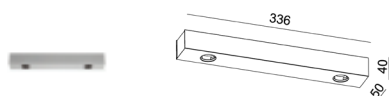

SPOTY BAZA L2B

moč: 25W
material: aluminij
napajanje: 230V / 50Hz

koda: 25.L2B2550TD.01D / bela
25.L2B2550TD.02D / črna