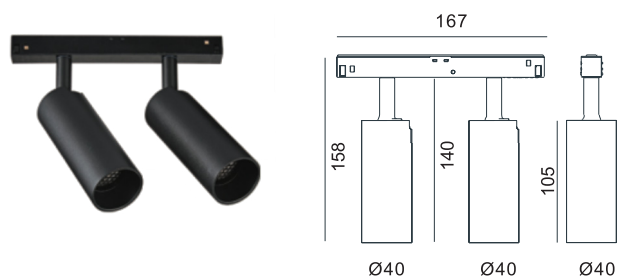

2XS40L LED reflektor

vir:	LED
moč:	22W
material:	aluminij
barva svetlobe:	3000K
svetlobni tok:	2x1011 lm
sevalni kot:	33°
napajanje:	48V
stopnja zaščite:	IP 20
CRI:	>90
regulacija:	DALI ON/OFF

koda: 48.2S40L333.01DA / bela
48.2S40L333.02DA / črna