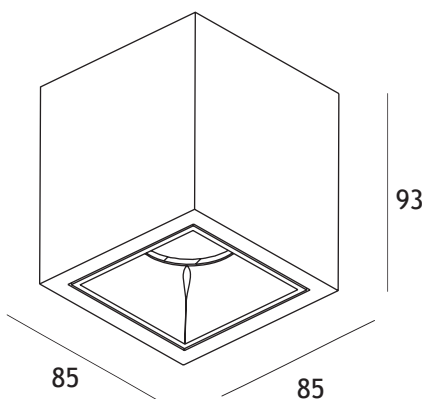

OPIS

KAS 43 je elegantno nadgradno stropno svetilo z ohišjem iz visoko kakovostnega litega aluminija, idealno za osvetljevanje hodnikov, kuhinj in celo kopalnic. LED vir svetlobe je vgrajen globoko v ohišje svetila, kar zagotavlja minimalno bleščanje ter odlično barvno reprodukcijo (CRI>90). Standardno omogoča triac regulacijo, opcijsko pa je na voljo tudi v DALI izvedbi.

TEHNIČNE ZNAČILNOSTI

vir:	LED
moč:	8.9W
material:	aluminij
barva svetlobe:	2700K / 3000K
svetlobni tok:	870lm / 946lm
sevalni kot:	48°
napajanje:	230V / 50Hz
stopnja zaščite:	IP43
CRI:	>90
regulacija:	TRIAC DALI (opcijsko)

koda:	11.870274843.01D / 2700K / bela 11.870274843.02D / 2700K / črna 11.94634843.01D / 3000K / bela 11.94634843.02D / 3000K / črna

ROHS / CE / IP43