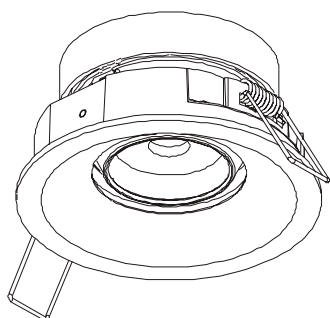

OPIS

Svetilo OKI ECO V je nadgradnja OKI V MINI, ki poleg vseh vrhunskih značilnosti osnovnega modela, ponuja tudi možnost usmeritve svetlobnega snopa.

TEHNIČNE ZNAČILNOSTI

vir:	LED
moč:	8.9W
material:	aluminij
barva svetlobe:	3000K
svetlobni tok:	1135lm
sevalni kot:	38°
napajanje:	230V / 50Hz
stopnja zaščite:	IP20
CRI:	>90
regulacija:	TRIAC DALI (opcijsko)

koda:	13.113533820.01D / bela 13.113533820.02D / črna

ROHS / CE / IP20

49

Ø83

Ø76 x H54