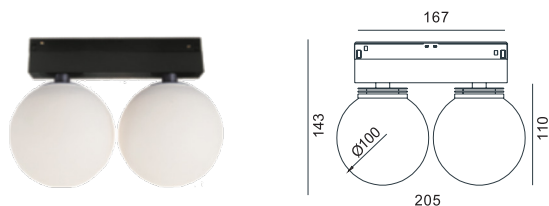

A100 LED

vir:	LED
moč:	12,8W
material:	aluminij
barva svetlobe:	3000K
svetlobni tok:	2 x 765lm
sevalni kot:	120°
napajanje:	48V
stopnja zaščite:	IP 20
CRI:	>90
regulacija:	DALI ON/OFF

koda: 48.A1003120.01DA / bela
48.A1003120.02DA / črna