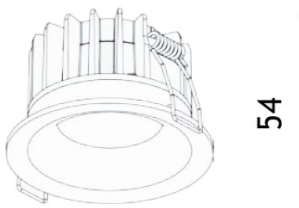

OPIS

OKI V MINI dopolnjuje našo družino OKI s polno vgradno izvedbo istega osnovnega dizajna. S tem vam omogoča, da tudi na mestih, kjer zahteve projekta ne omogočajo (ali zahtevajo) uporabe nadgradnih svetil, ohranite celovito vizualno podobo prostora.

TEHNIČNE ZNAČILNOSTI

vir:	LED
moč:	8.9W
material:	aluminij
barva svetlobe:	2700K / 3000K
svetlobni tok:	800lm / 946lm
sevalni kot:	48°
napajanje:	230V / 50Hz
stopnja zaščite:	IP54
CRI:	>90
regulacija:	TRIAC DALI (opcijsko)

koda:	13.800274854.01D / 2700K / bela 13.800274854.02D / 2700K / črna 13.94634854.01D / 3000K / bela 13.94634854.02D / 3000K / črna

ROHS / CE / IP54

Ø82

ⓘ Ø 68mm
h: 70mm