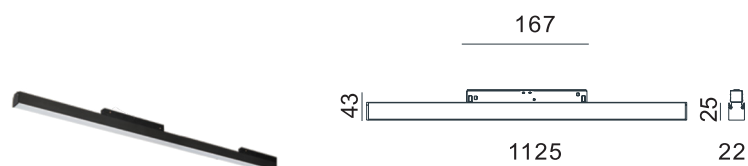

AM25 LED

vir: LED
moč: 25,2W
material: aluminij
barva svetlobe: 3000K
svetlobni tok: 2025 lm
sevalni kot: 120°
napajanje: 48V
stopnja zaščite: IP 20
CRI: >90
regulacija: DALI
ON/OFF

koda: 48.AM253120.02DA / črna