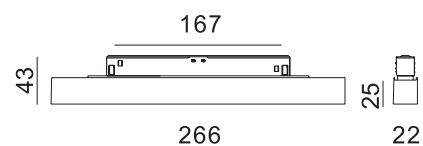

CM10 LED

vir:	LED
moč:	15W
material:	aluminij
barva svetlobe:	3000K
svetlobni tok:	2025 lm
sevalni kot:	38°
napajanje:	48V
stopnja zaščite:	IP 20
CRI:	>90
regulacija:	DALI ON/OFF

koda: 48.CM10338.01DA / bela
48.CM10338.02DA / črna