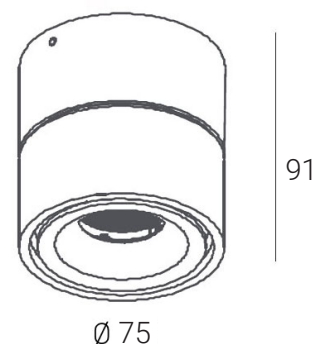

OPIS

Svetilo OKI MINI odlikujejo vse lastnosti, ki jih ima tudi OKI, le v še bolj kompaktni izvedbi. Ponuja rotacijsko in naklonsko usmerjanje svetlobnega snopa, visoko stopnjo barvne reprodukcije (CRI>90), širok nabor možnih metod regulacije (DALI in TRIAC) ter visoko svetilnost (969lm). Čeprav je zasnovano kot stropno svetilo, ga z lahkoto uporabite tudi na naklonskih površinah (kot so na primer v mansardah), ali celo za stensko montažo.

TEHNIČNE ZNAČILNOSTI

vir:	LED
moč:	8.8W
material:	aluminij
barva svetlobe:	2700K / 3000K
svetlobni tok:	700lm / 876 lm
sevalni kot:	48°
napajanje:	230V / 50Hz
stopnja zaščite:	IP20
rotacija:	355° / 90° (reflektor)
CRI:	>90
regulacija:	TRIAC DALI (opcijsko)

koda:	13.700274820.01D / 2700K / bela 13.700274820.02D / 2700K / črna 13.87634820.01D / 3000K / bela 13.87634820.02D / 3000K / črna

ROHS / CE / IP 20

MOŽNA TUDI MONTAŽA NA STENO