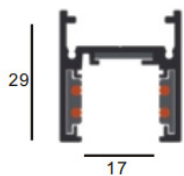

"48" PROFIL S17

Profil za nadometno montažo višine 29 mm.
Možna tudi montaža z obešanjem.

barva: črna / bela
dolžina: 3 m

koda: 48.PROFIL S17 B / črna
48.PROFIL S17 W / bela