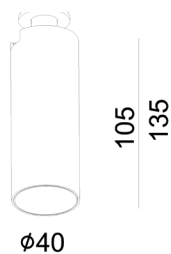

SPOTY S40

vir:	LED
moč:	8.9W
material:	aluminij
barva svetlobe:	3000K
svetlobni tok:	946lm
sevalni kot:	24° / 46°
napajanje:	230V / 50Hz
stopnja zaščite:	IP20
CRI:	>90
regulacija:	TRIAC
	DALI (opcijsko pri vgradnih modelih)

koda:	25.S4032420.01 / bela / 24°
	25.S4032420.02 / črna / 24°
	25.S4034620.01 / bela / 46°
	25.S4034620.02 / črna / 46°

SPOTY S75

vir:	LED
moč:	8.9W
material:	aluminij
barva svetlobe:	3000K
svetlobni tok:	946 lm
sevalni kot:	24° / 34° / 46°
napajanje:	230V / 50Hz
stopnja zaščite:	IP20
CRI:	>90
regulacija:	TRIAC
	DALI (opcijsko pri vgradnih modelih)

koda:	25.S7532420.01 / bela / 24°
	25.S7532420.02 / črna / 24°
	25.S7533420.01 / bela / 34°
	25.S7533420.02 / črna / 34°
	25.S7534620.01 /bela / 46°
	25.S7534620.02 / črna / 46°

ROHS / CE / IP20

NAPAJALNIK SO VKLJUČEN V BAZAH ZA MONTAŽO

SPOTY S60

vir:	LED
moč:	8.9W
material:	aluminij
barva svetlobe:	3000K
svetlobni tok:	946lm
sevalni kot:	48°
napajanje:	230V / 50Hz
stopnja zaščite:	IP20
CRI:	>90
regulacija:	TRIAC
	DALI (opcijsko pri vgradnih modelih)

koda:	25.S6034820.01 / bela
	25.S6034820.02 / črna

SPOTY S40