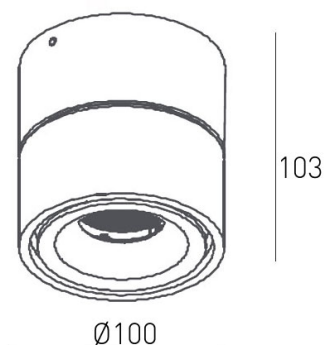

OPIS

Svetilo OKI v kompaktnem paketu ponuja tako rekoč vse - rotacijsko in naklonsko usmerjanje svetlobnega snopa, visoko stopnjo barvne reprodukcije (CRI>90), širok nabor možnih metod regulacije (DALI in TRIAC), ter visoko svetilnost (1167lm). Čeprav je virno zasnovano kot stropno svetilo, ga z lahkoto uporabite tudi na naklonskih površinah (kot so na primer v mansardah), ali celo za stensko montažo.

TEHNIČNE ZNAČILNOSTI

vir:	LED
moč:	13.8W
material:	aluminij
barva svetlobe:	2700K / 3000K
svetlobni tok:	1000lm / 1167lm
sevalni kot:	50°
napajanje:	230V / 50Hz
stopnja zaščite:	IP20
rotacija:	355° / 90° (reflektor)
CRI:	>90
regulacija:	TRIAC DALI (opcijsko)

koda:	13.100275020.01D / 2700K / bela 13.100275020.02D / 2700K / črna 13.116735020.01D / 3000K / bela 13.116735020.02D / 3000K / črna

ROHS / CE / IP 20

MOŽNA TUDI MONTAŽA NA STENO