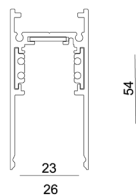

"48" PROFIL S23

Profil za nadometno montažo višine 54 mm.
Možna tudi montaža z obešanjem.

barva: črna / bela
dolžina: 3 m

koda: 48.PROFIL S 3M W / bela
48.PROFIL S 3M B / črna