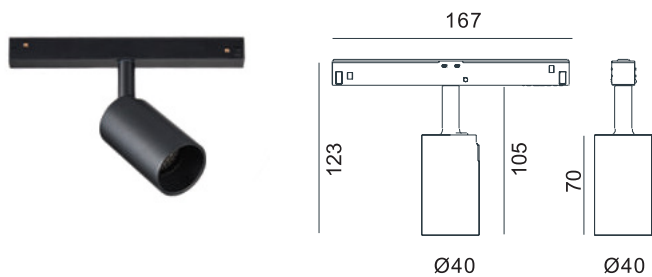

S40 LED reflektor

vir:	LED
moč:	6,6W
material:	aluminij
barva svetlobe:	3000K
svetlobni tok:	668 lm
sevalni kot:	35°
napajanje:	48V
stopnja zaščite:	IP 20
CRI:	>90
regulacija:	DALI ON/OFF

koda: 48.S40335.01DA / bela
48.S40335.02DA / črna