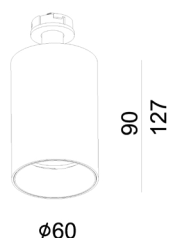

SPOTY S40

vir:	LED
moč:	8.9W
material:	aluminij
barva svetlobe:	3000K
svetlobni tok:	946lm
sevalni kot:	24° / 46°
napajanje:	230V / 50Hz
stopnja zaščite:	IP20
CRI:	>90
regulacija:	TRIAC
	DALI (opcijsko pri vgradnih modelih)

koda:	25.S4032420.01 / bela / 24°
	25.S4032420.02 / črna / 24°
	25.S4034620.01 / bela / 46°
	25.S4034620.02 / črna / 46°

SPOTY S75

vir:	LED
moč:	8.9W
material:	aluminij
barva svetlobe:	3000K
svetlobni tok:	946 lm
sevalni kot:	24° / 34° / 46°
napajanje:	230V / 50Hz
stopnja zaščite:	IP20
CRI:	>90
regulacija:	TRIAC
	DALI (opcijsko pri vgradnih modelih)

koda:	25.S7532420.01 / bela / 24°
	25.S7532420.02 / črna / 24°
	25.S7533420.01 / bela / 34°
	25.S7533420.02 / črna / 34°
	25.S7534620.01 /bela / 46°
	25.S7534620.02 / črna / 46°

ROHS / CE / IP20

NAPAJALNIK SO VKLJUČEN V BAZAH ZA MONTAŽO

SPOTY S60

vir:	LED
moč:	8.9W
material:	aluminij
barva svetlobe:	3000K
svetlobni tok:	946lm
sevalni kot:	48°
napajanje:	230V / 50Hz
stopnja zaščite:	IP20
CRI:	>90
regulacija:	TRIAC
	DALI (opcijsko pri vgradnih modelih)

koda:	25.S6034820.01 / bela
	25.S6034820.02 / črna

SPOTY S40

SPOTY S60

SPOTY S75