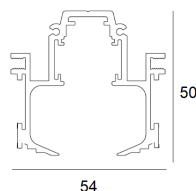

koda: 48.PROFIL S 3M W / bela
48.PROFIL S 3M B / črna

"48" PROFIL T23

Profil za vgradno brezrobo montažo višine 50 mm.

barva: črna
dolžina: 3 m

koda: 48.PROFIL T 3M B / črna

"48" PROFIL S17

Profil za nadometno montažo višine 29 mm.
Možna tudi montaža z obešanjem.