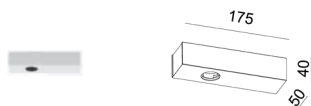

SPOTY BAZA L1

moč: 10W
material: aluminij
napajanje: 230V / 50Hz

koda: 25.L110500TD.01D / bela
25.L110500TD.02D / črna