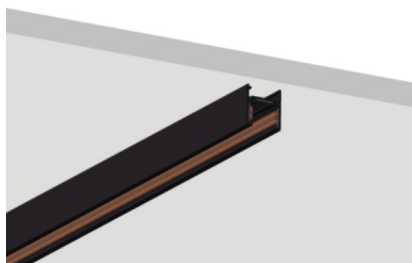

"48" PROFIL S17

Profil za nadometno montažo višine 29 mm.
Možna tudi montaža z obešanjem.

barva: črna / bela
dolžina: 3 m

koda: 48.PROFIL S17 B / črna
48.PROFIL S17 W / bela