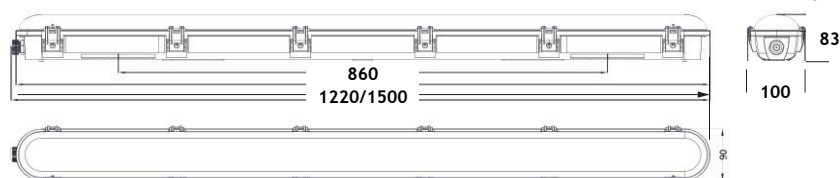

UNI LINEAR 36

vir:	LED
moč:	36W
material:	polikarbonat
barva svetlobe:	3000 / 4000K
svetlobni tok:	4428lm / 4680lm
napajanje:	230V / 50Hz
stopnja zaščite:	IP66
stopnja meh. vzdr.:	IK10
življenjska doba:	L80/B10 > 50.000 ur
CRI:	>80
MacAdam:	3
regulacija:	ON/OFF DALI (opcijsko)

koda:	20.4428312066.00 / 3000K 20.4680412066.00 / 4000K

UNI LINEAR 54

vir:	LED
moč:	54W
material:	polikarbonat
barva svetlobe:	3000 / 4000K
svetlobni tok:	6642lm / 7020lm
napajanje:	230V / 50Hz
stopnja zaščite:	IP66
stopnja meh. vzdr.:	IK10
življenjska doba:	L80/B10 > 50.000 ur
CRI:	>80
MacAdam:	3
regulacija:	ON/OFF DALI (opcijsko)

koda:	20.6642312066.00 / 3000K 20.6642412066.00 / 4000K

ROHS / CE / IP66

NAPAJALNIK JE VKLJUČEN PRI VSEH MODELIH

MOŽNOST OBEŠANJA Z DOKUPOM OBEŠALNEGA PRIBORA

MOŽNOST DOBAVE AKU MODULA ZA ZASILNO RAZSVETLJAVO