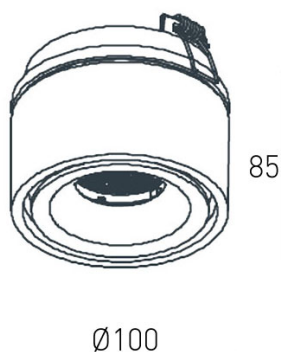

OPIS

Svetilo OKI PV je polvgradna izvedba našega OKI-ja. Ponuja vse značilnosti, ki odlikujejo nadgradni model-rotacijsko in naklonsko usmerjanje svetlobnega snopa, visoko stopnjo barvne reprodukcije (CRI>90), širok nabor možnih metod regulacije (DALI in TRIAC), ter visoko svetilnost (1074lm), a v še bolj kompaktni izvedbi. Čeprav je zasnovano kot stropno svetilo, ga z lahkoto uporabite tudi na naklonskih površinah (kot so na primer v mansardah), ali celo za stensko montažo.

TEHNIČNE ZNAČILNOSTI

vir:	LED
moč:	13.8W
material:	aluminij
barva svetlobe:	2700K / 3000K
svetlobni tok:	1000lm / 1074lm
sevalni kot:	45°
napajanje:	230V / 50Hz
stopnja zaščite:	IP20
rotacija:	355° / 0-90° (reflektor)
CRI:	>90
regulacija:	TRIAC DALI (opcijsko)

koda:	13.100274520.01D / 2700K / bela 13.100274520.02D / 2700K / črna 13.107434520.01D / 3000K / bela 13.107434520.02D / 3000K / črna

ROHS / CE / IP20

MOŽNA TUDI MONTAŽA NA MK STENO