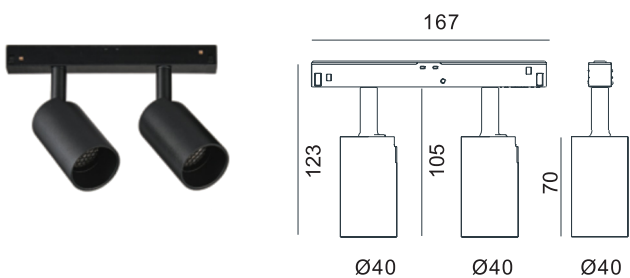

2XS40 LED reflektor

vir:	LED
moč:	13,2W
material:	aluminij
barva svetlobe:	3000K
svetlobni tok:	2x668 lm
sevalni kot:	35°
napajanje:	48V
stopnja zaščite:	IP 20
CRI:	>90
regulacija:	DALI ON/OFF

koda: 48.2S40335.01DA / bela
48.2S40335.02DA / črna