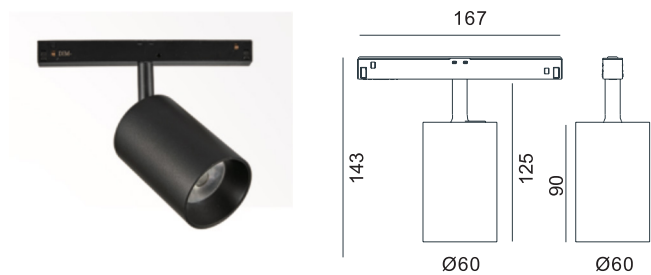

S60 FOCUS LED reflektor

vir:	LED
moč:	11W
material:	aluminij
barva svetlobe:	3000K
svetlobni tok:	1011 lm
sevalni kot:	12° - 46°
napajanje:	48V
stopnja zaščite:	IP 20
CRI:	>90
regulacija:	DALI ON/OFF

koda: 48.S60FO346.01DA / bela
48.S60FO346.02DA / črna