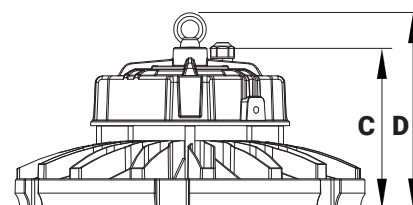

C

D

14.XHB1009065.00

14.XHB1509065.00

14.XHB2009065.00

A 245 mm

285 mm

320 mm

B 184 mm

226 mm

265 mm

C 145 mm

147 mm

147 mm

D 188 mm

197 mm

197 mm