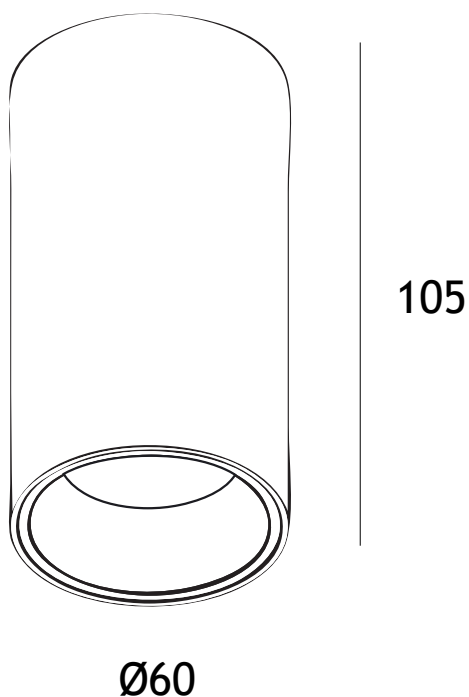

OPIS

MAIA GU je nadgradno stropno svetilo, primerno za vgrajevanje vseh GU10 svetlobnih virov. Omogoča vam da tudi tam, kjer so potrebni različni viri svetlobe, ohranite enotno vizualno podobo vseh svetil.

TEHNIČNE ZNAČILNOSTI

vir:	LED
moč:	GU10
material:	aluminij
barva svetlobe:	odvisno od sijalke
svetlobni tok:	odvisno od sijalke
sevalni kot:	odvisno od sijalke
napajanje:	230V / 50Hz
stopnja zaščite:	IP20

koda:	12.GU10.01 / bela
	12.GU10.02 / črna

ROHS / CE / IP20

OPOMBA: SIJALKA NI VKLJUČENA!