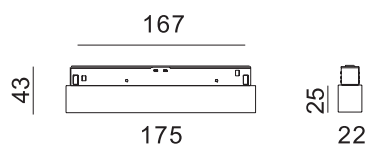

CM5 LED

vir:	LED
moč:	6,5W
material:	aluminij
barva svetlobe:	3000K
svetlobni tok:	810 lm
sevalni kot:	38°
napajanje:	48V
stopnja zaščite:	IP 20
CRI:	>90
regulacija:	DALI ON/OFF

koda: 48.CM5338.02DA / črna