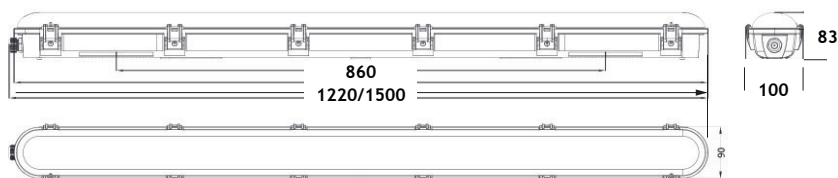

UNI LINEAR ECO 36

vir:	LED
moč:	36W
material:	polikarbonat
barva svetlobe:	3000 K / 4000K
svetlobni tok:	nastavljiv
napajanje:	230V / 50Hz
stopnja zaščite:	IP66
stopnja meh. vzdr.:	IK08
življenjska doba:	L80/B10 > 50.000 ur
CRI:	>80
MacAdam:	3
regulacija:	ON/OFF DALI

koda:	20.36312066.00 / 3000K 20.36412066.00 / 4000K

UNI LINEAR ECO 55

vir:	LED
moč:	55W
material:	polikarbonat
barva svetlobe:	3000 K / 4000K
svetlobni tok:	nastavljiv
napajanje:	230V / 50Hz
stopnja zaščite:	IP66
stopnja meh. vzdr.:	IK08
življenjska doba:	L80/B10 > 50.000 ur
CRI:	>80
MacAdam:	3
regulacija:	ON/OFF DALI

koda:	20.55312066.00 / 3000K 20.55412066.00 / 4000K

ROHS / CE / IP66

NAPAJALNIK JE VKLJUČEN PRI VSEH MODELIH
MOŽNOST OBEŠANJA Z DOKUPOM OBEŠALNEGA PRIBORA
MOŽNOST DOBAVE AKU MODULA ZA ZASILNO RAZSVETLJAVO
MOŽNOST OMEJITVE MOČI (glej spodnjo tabelo)

TABELA ODVISNOSTI MOČI IN SVETLOBNEGA TOKA

UNI LINEAR ECO 36	200 mA	20 W	3151lm
	250 mA	25 W	3823lm
	300 mA	30 W	4435lm
	350 mA	36 W	5077lm

UNI LINEAR ECO 55	200 mA	29 W	4484lm
	250 mA	36 W	5513lm
	300 mA	45 W	6452lm
	350 mA	55 W	7486lm